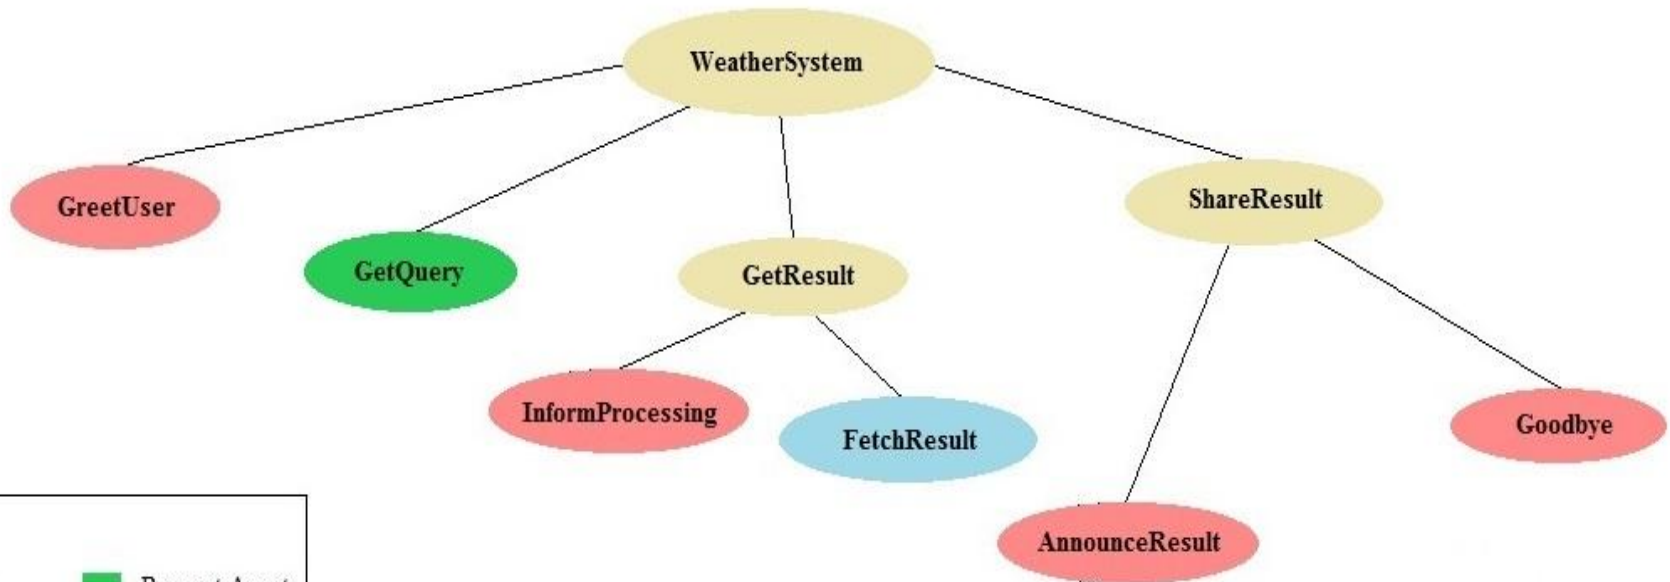

بیپ

لاہور

انتظار فرمائیے، آپ کے مطلوبہ شہر کا موسم معلوم کیا جا رہا ہے۔

توجہ فرمائیے، اس وقت لاہور کا درجہ حرارت اٹھارہ ڈگری سینٹی گریڈ ہے۔

کال کرنے کا شکریہ۔

SPOKEN DIALOGUE SYSTEM

DIALOGUE MANAGER

- ▶ Executes the dialogue
- ▶ Interacts with the database
- ▶ Components:-
 - i. Dialogue task tree
 - ii. Dialogue task tree manager
 - iii. Dialogue Engine
 - iv. Input manager
 - v. Output manager
 - vi. Logger
 - vii. Database Agent

DIALOGUE TASK TREE

LEGEND

 Agency	 Request Agent
 Inform Agent	 Execute Agent

ARCHITECTURAL DIAGRAM