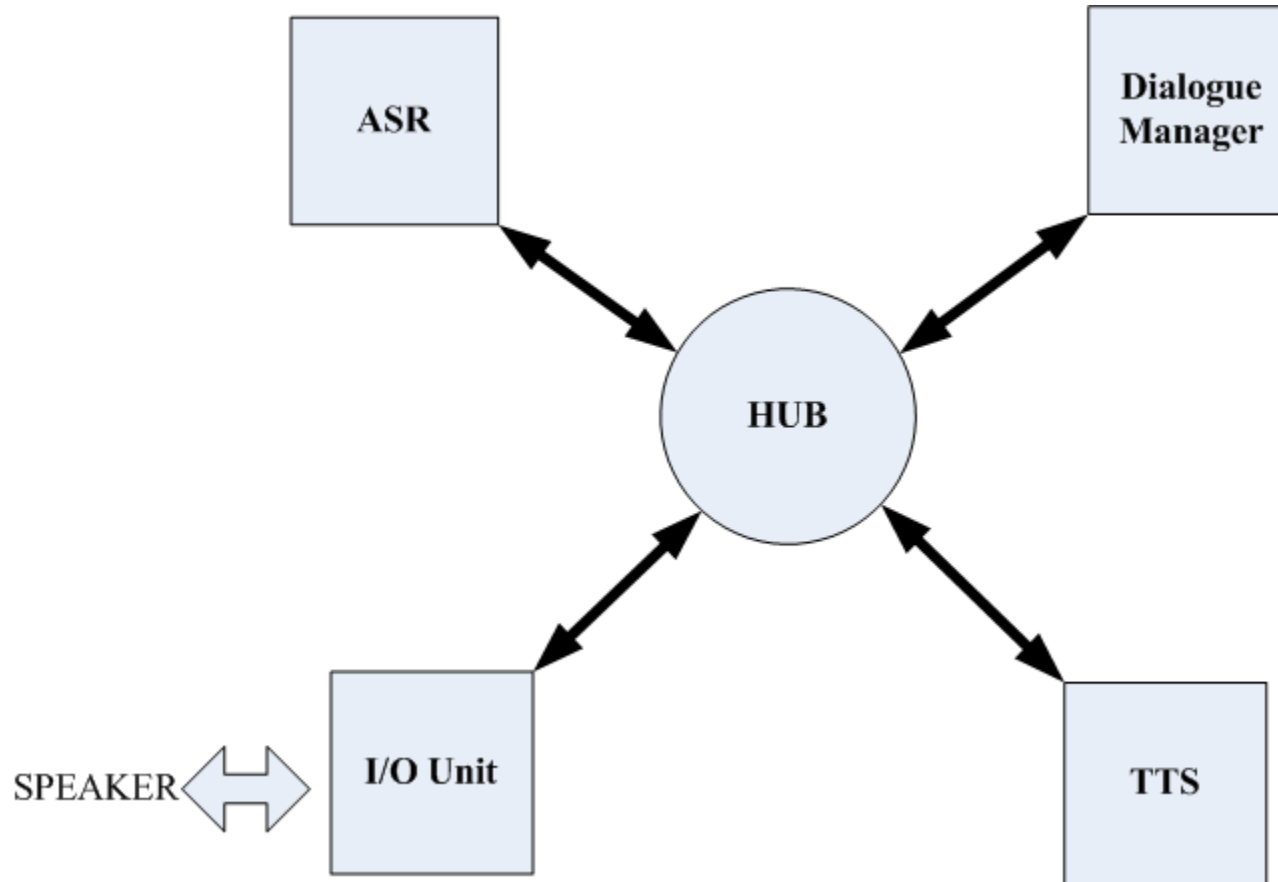

بیپ

لاہور

انتظار فرمائیے، آپ کے مطلوبہ شہر کا موسم معلوم کیا جا رہا ہے۔

توجہ فرمائیے، اس وقت لاہور کا درجہ حرارت اٹھارہ ڈگری سینٹی گریڈ ہے۔

کال کرنے کا شکریہ۔

SPOKEN DIALOGUE SYSTEM

DIALOGUE MANAGER

- ▶ Executes the dialogue
- ▶ Interacts with the database
- ▶ Components:-
 - i. Dialogue task tree
 - ii. Dialogue task tree manager
 - iii. Dialogue Engine
 - iv. Input manager
 - v. Output manager
 - vi. Logger
 - vii. Database Agent

DIALOGUE TASK TREE

LEGEND

 Agency	 Request Agent
 Inform Agent	 Execute Agent

ARCHITECTURAL DIAGRAM